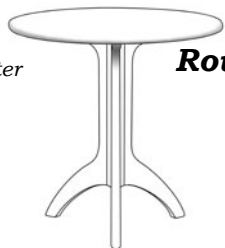

### Coffee Table

\$ 995 birch  
1,050 cherry or maple  
1,155 walnut or mahogany

48 x 18 bowfront top  
x 28 tall

### Linnaea Sofa Table

\$ 2,900  
3,050  
3,355

24" diameter  
x 24" tall