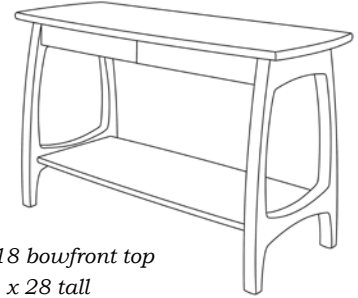

22½ w x 22½ d  
x 22 tall

### End Table

\$ 895  
940  
1,035

22½ w x 48 long  
x 16 tall

### Coffee Table

\$ 995 birch  
1,050 cherry or maple  
1,155 walnut or mahogany

48 x 18 bowfront top  
x 28 tall