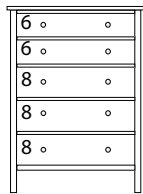

\$ 1,015  
1,065  
1,175

3-Drwr Bed Table

23<sup>5</sup>/<sub>8</sub>w x 24<sup>1</sup>/<sub>2</sub>h

\$ 1,165  
1,225  
1,350

3-Drawer Chest

36<sup>3</sup>/<sub>4</sub>w x 33<sup>1</sup>/<sub>2</sub>h

\$ 1,645  
1,730  
1,905

4-Drawer Chest

36<sup>3</sup>/<sub>4</sub>w x 42<sup>1</sup>/<sub>2</sub>h

\$ 1,970  
2,070  
2,280

5-Drwr Tall Chest

36<sup>3</sup>/<sub>4</sub>w x 49<sup>1</sup>/<sub>2</sub>h

red oak, birch      \$ 2,405  
maple, cherry      2,530  
mahogany, walnut 2,785