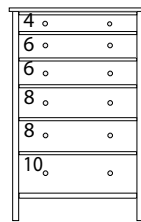

\$ 1,015  
1,065  
1,175

3-Drwr Bed Table

23<sup>5</sup>/<sub>8</sub>w x 24<sup>1</sup>/<sub>2</sub>h

\$ 1,165  
1,225  
1,350

3-Drawer Chest

36<sup>3</sup>/<sub>4</sub>w x 33<sup>1</sup>/<sub>2</sub>h

\$ 1,645  
1,730  
1,905

4-Drawer Chest

36<sup>3</sup>/<sub>4</sub>w x 42<sup>1</sup>/<sub>2</sub>h

\$ 1,970  
2,070  
2,280

5-Drwr Tall Chest

36<sup>3</sup>/<sub>4</sub>w x 49<sup>1</sup>/<sub>2</sub>h

red oak, birch      \$ 2,405  
maple, cherry      2,530  
mahogany, walnut 2,785

6-Drawer Chest

36<sup>3</sup>/<sub>4</sub>w x 56<sup>1</sup>/<sub>2</sub>h

\$ 2,735  
2,880  
3,170

7-Drawer Chest

41<sup>3</sup>/<sub>4</sub>w x 56<sup>1</sup>/<sub>2</sub>h

\$ 3,235  
3,405  
3,745

5-Drwr Low Chest

41<sup>3</sup>/<sub>4</sub>w x 38<sup>1</sup>/<sub>2</sub>h

\$ 2,410  
2,535  
2,790

Lingerie Chest

27<sup>1</sup>/<sub>2</sub>w x 49<sup>1</sup>/<sub>2</sub>h

\$ 2,090  
2,200  
2,420

Door Chest

1 adj. shelf behind door