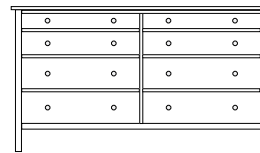

8-Drawer Dresser

69w x 38¹/₂h

$ 3,590
3,780
4,160